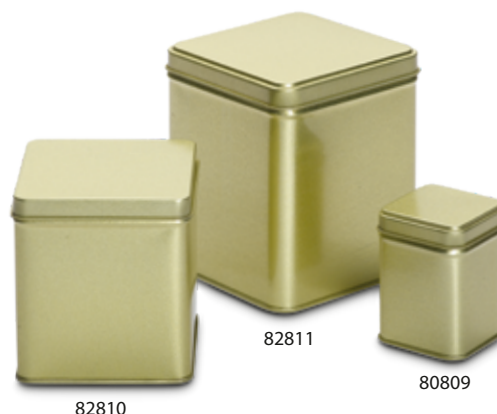

Boite

20g. Or, carrée. Couvercle à charnières.
Dim 45x45x65 mm

80809		VE|PU 24	€ht 1,00 /u