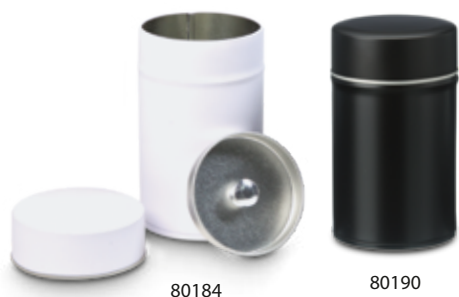

BOÎTES

NOIR & BLANC

Boite

80g. Rond. Couvercle coulissant.
Et couvercle intérieur. Diam 65x105 mm

80184	Blanc	VE|PU 24	€ht 2,20 /u
80190	Noir	VE|PU 24	€ht 2,20 /u