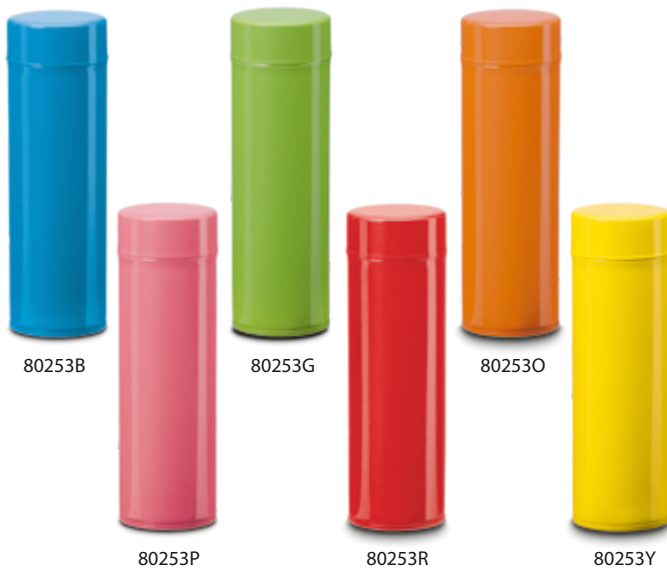

80035	VE PU 1	€ht 18,00
-------	---------	-----------

83104

83105

Boite Dome

25g. Rond. Couvercle coulissant. Diam 53x70 mm

83104	Noir	VE PU 12	€ht 1,55/u
83105	Blanc	VE PU 12	€ht 1,55 /u

BOÎTES

BOITES AVEC DESIGN