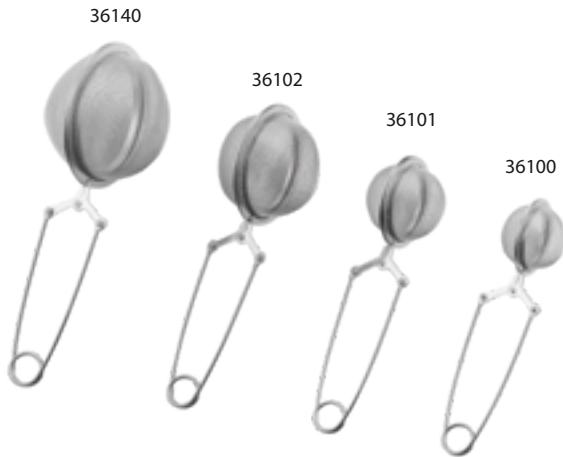

CATALOGUE ACCESSOIRES 2020/21

Boule à thé Ball		Tea Ball "Ball"	
Acier inoxydable		stainless steel	
36106	Ø ca. approx 4.5 cm	VE PU 24	€ 1,98 / u
36107	Ø ca. approx 5.0 cm	VE PU 24	€ 2,16 / u
36108	Ø ca. approx 6.5 cm	VE PU 24	€ 2,52 / u
36141	Ø ca. approx 7.5 cm	VE PU 12	€ 2,88 / u

Boule à thé Tea Leaf		Tea Ball "Tea leaf"	
Acier inoxydable et silicone.		stainless steel and silicone with rest, green	
36302	Ø ca. approx 3.8 cm x 15 cm	VE PU 12	€ 3,60 / u

Boule à thé Basket		Tea Ball "Basket"	
Acier inoxydable		stainless steel	
36136	Ø ca. approx 6.5 x 6 cm	VE PU 12	€ 5,22 / u
36242	Ø ca. approx 7.5 x 7 cm	VE PU 12	€ 5,85 / u

Boule à infusion		Herb Tea Ball	
Acier inoxydable		stainless steel	
36111	Ø ca. approx 5.5 cm	VE PU 24	€ 4,50 / u
36188	Ø ca. approx 3.7 cm	VE PU 24	€ 2,70 / u
36112	with rest, Ø approx. 4 cm	VE PU 24	€ 3,10 / u