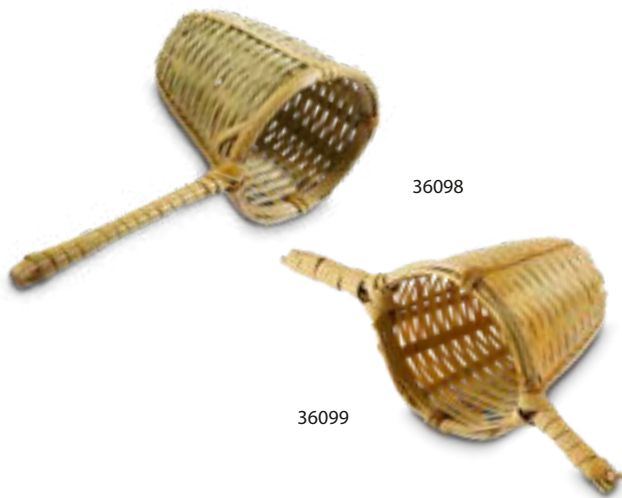

Filtre coton non blanchi		Cotton filter unbleached	
100 % coton non blanchi		100 % unbleached Cotton	
36003	L Ø ca. | appr. 11 cm x 11 cm	VE|PU 10	€ 1,25 / u
36004	XL Ø ca. | appr. 9 cm x 13 cm	VE|PU 10	€ 1,35 / u
36002	M Ø ca. | appr. 9 cm x 11 cm	VE|PU 10	€ 1,24 / u
36001	S Ø ca. | appr. 7 cm x 11 cm	VE|PU 10	€ 1,24 / u

Filtre à thé		Tea Strainer	
Bambou		bamboo	
36098	avec un manche Ø ca. | approx 6 x 7 cm	VE|PU 25	€ 1,22 / u
36099	avec 2 manche Ø ca. | approx 6 x 7 cm	VE|PU 25	€ 1,22 / u