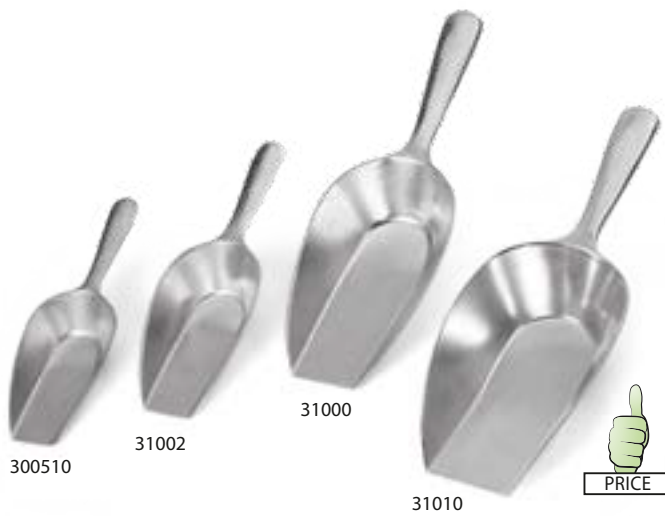

Pelle à thé		Tea Shovel	
Aluminium		aluminium	
300510	pour | for appr. 15 g, l. 14.5 cm	VE|PU 1	€ 3,25
31002	pour | for appr. 30 g, l. 18.5 cm	VE|PU 1	€ 3,58
31000	pour | for appr. 50 g, l. 25 cm	VE|PU 1	€ 5,38
31010	pour | for appr. 100 g, l. 26.5 cm	VE|PU 1	€ 7,18

Pelle à thé Elegance		Tea shovel "Elegance"	
Acier inoxydable		stainless steel	
36151	pour | for appr. 50 g, l. 21.5 cm	VE|PU 1	€ 13,25
36152	pour | for appr. 25 g, l. 18.5 cm	VE|PU 1	€ 9,27

Cuillère à mesure de thé		Tea Measuring Spoon	
Acier inoxydable		stainless steel	
36121	Ø ca. | approx. 4.2 x 7.5 cm	VE|PU 48	€ 1,70 / u
36168	Ø ca. | approx. 3.4 x 18.2 cm	VE|PU 12	€ 5,85 / u
36123	Ø ca. | approx. 4.7 x 18 cm	VE|PU 24	€ 3,33 / u
36193	Ø ca. | approx. 3 x 10.5 cm	VE|PU 24	€ 2,34 / u

Stop goutte		Drip catcher	
Acier inoxydable toutes tailles		stainless steel, fits for nearly all spout sizes	
36237	Ø ca. | approx. 4.5 cm	VE|PU 24	€ 3,58 / u

Filtre stop goutte		Spout Filter "Drip Catcher"	
Acier inoxydable		stainless steel whisk	
36133	Long. ca. | length approx. 6 cm	VE|PU 12	€ 1,62 / u