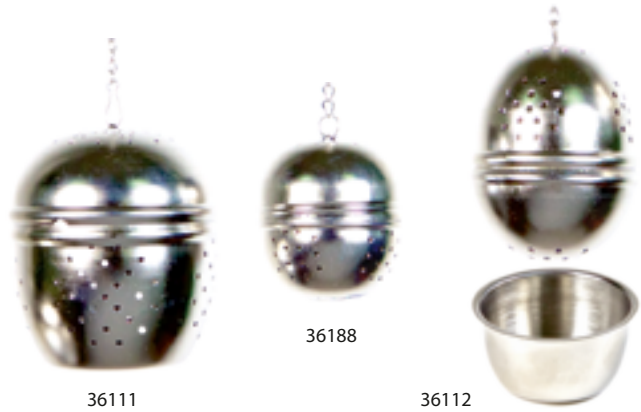

CATALOGUE ACCESSOIRES 2020/21

Boule à thé Ball		Tea Ball "Ball"	
Acier inoxydable		stainless steel	
36106	Ø ca. approx 4.5 cm	VE PU 24	€ 1,98 / u
36107	Ø ca. approx 5.0 cm	VE PU 24	€ 2,16 / u
36108	Ø ca. approx 6.5 cm	VE PU 24	€ 2,52 / u
36141	Ø ca. approx 7.5 cm	VE PU 12	€ 2,88 / u

Boule à thé Tea Leaf		Tea Ball "Tea leaf"	
Acier inoxydable et silicone.		stainless steel and silicone with rest, green	
36302	Ø ca. approx 3.8 cm x 15 cm	VE PU 12	€ 3,60 / u

Boule à thé Basket		Tea Ball "Basket"	
Acier inoxydable		stainless steel	
36136	Ø ca. approx 6.5 x 6 cm	VE PU 12	€ 5,22 / u
36242	Ø ca. approx 7.5 x 7 cm	VE PU 12	€ 5,85 / u